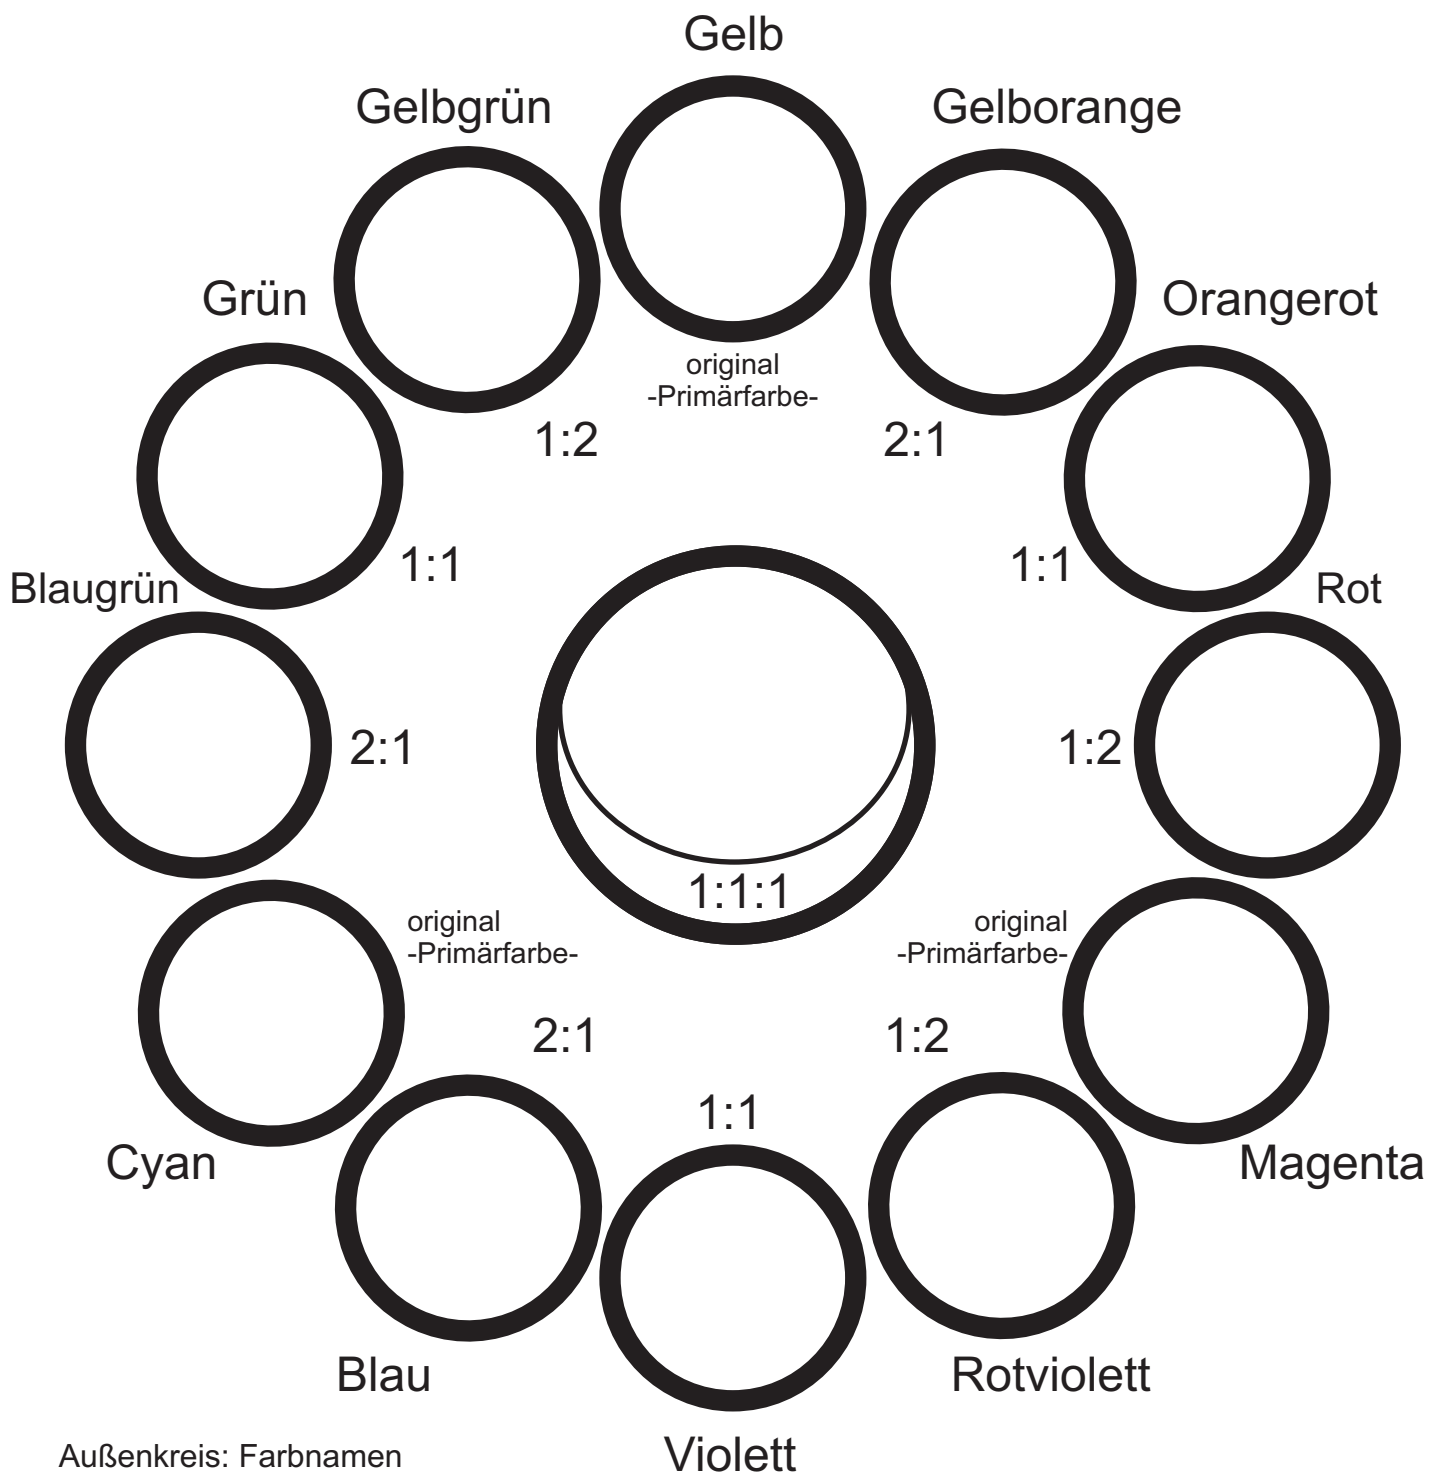

Farbkreismodell (CMYK*)

Deckfarbenlehre mit dem Pelikan Deckfarbkasten K12 nach **DIN 5023**

Außenkreis: Farbnamen

Innenkreis: Mischverhältnisse
(Angabe in Verhältnis)

(* CMYK = Cyanblau, Magentarot, Yellow (Gelb) und Black (Schwarz))