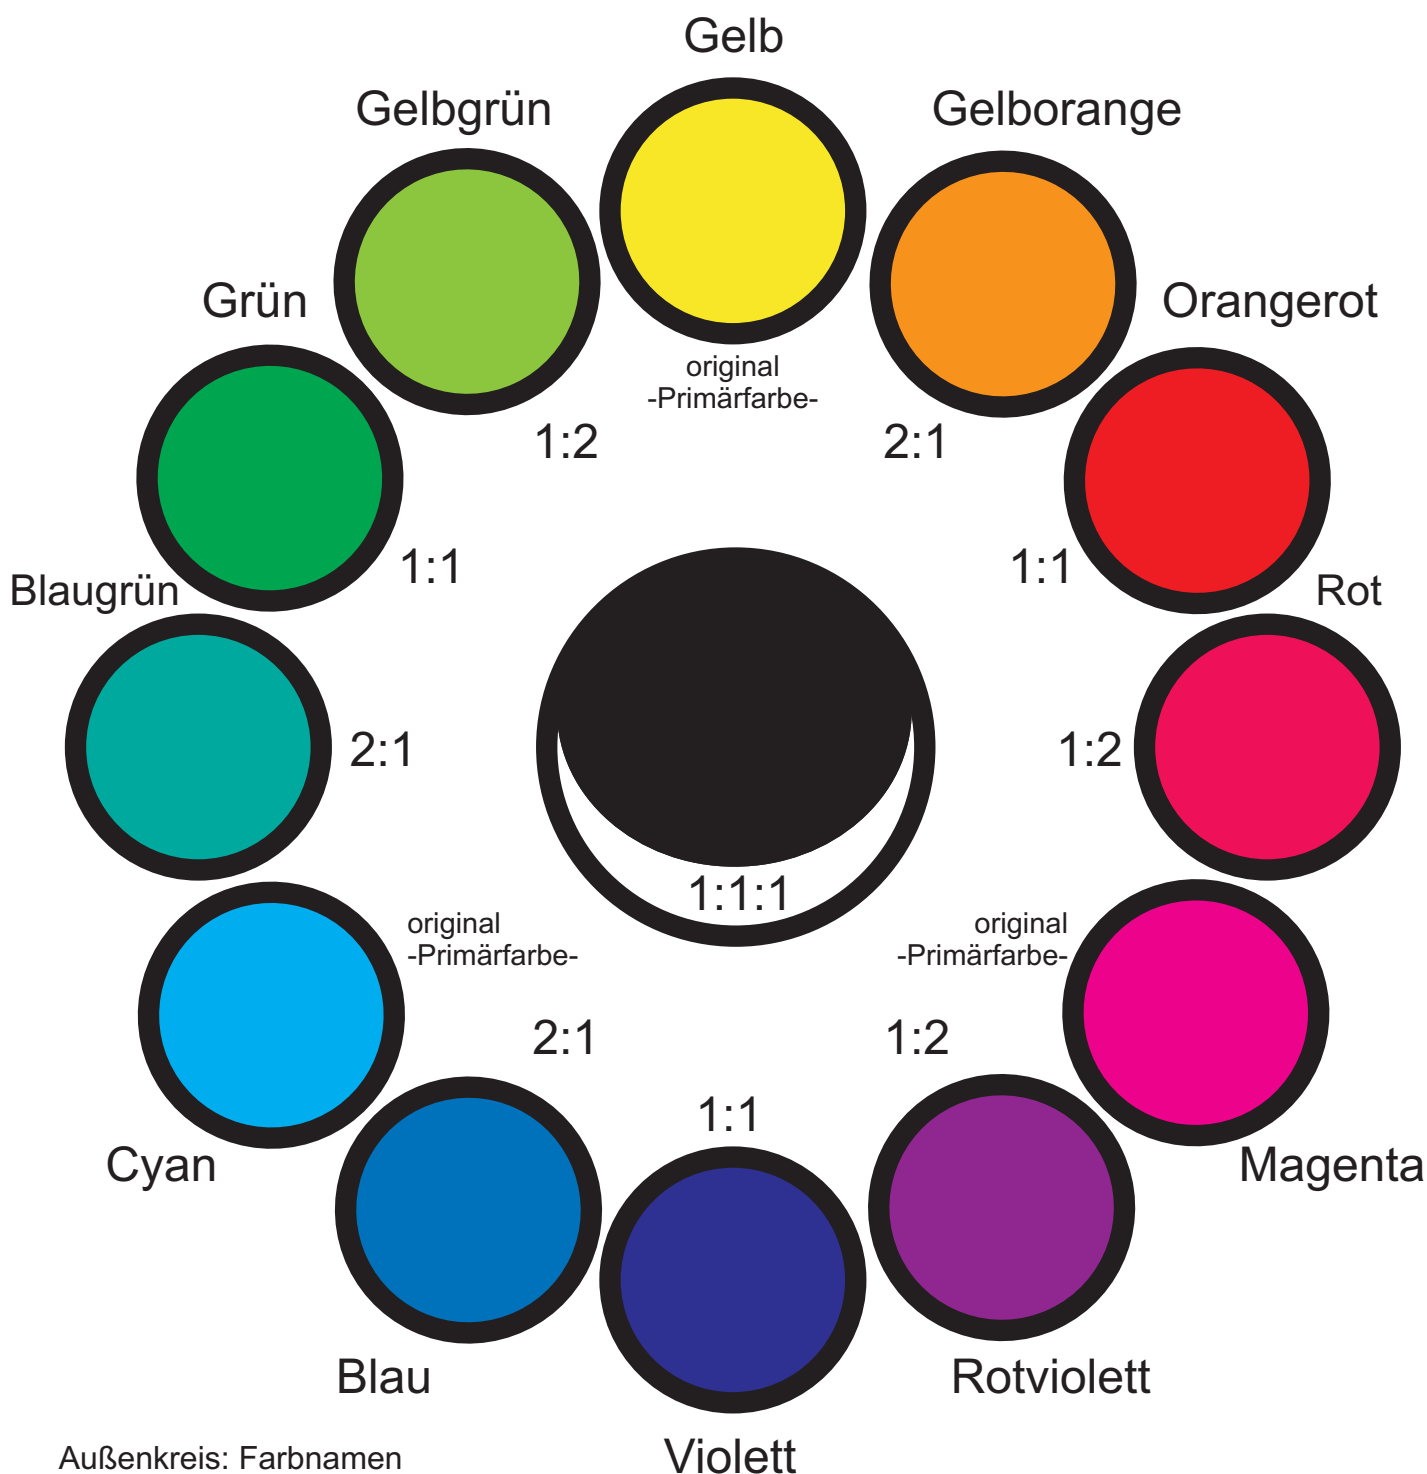

Farbkreismodell (CMYK*)

Deckfarbenlehre mit dem Pelikan Deckfarbkasten K12 nach **DIN 5023**

Außenkreis: Farbnamen

Innenkreis: Mischverhältnisse
(Angabe in Verhältnis)

(* CMYK = Cyanblau, Magentarot, Yellow (Gelb) und Black (Schwarz))